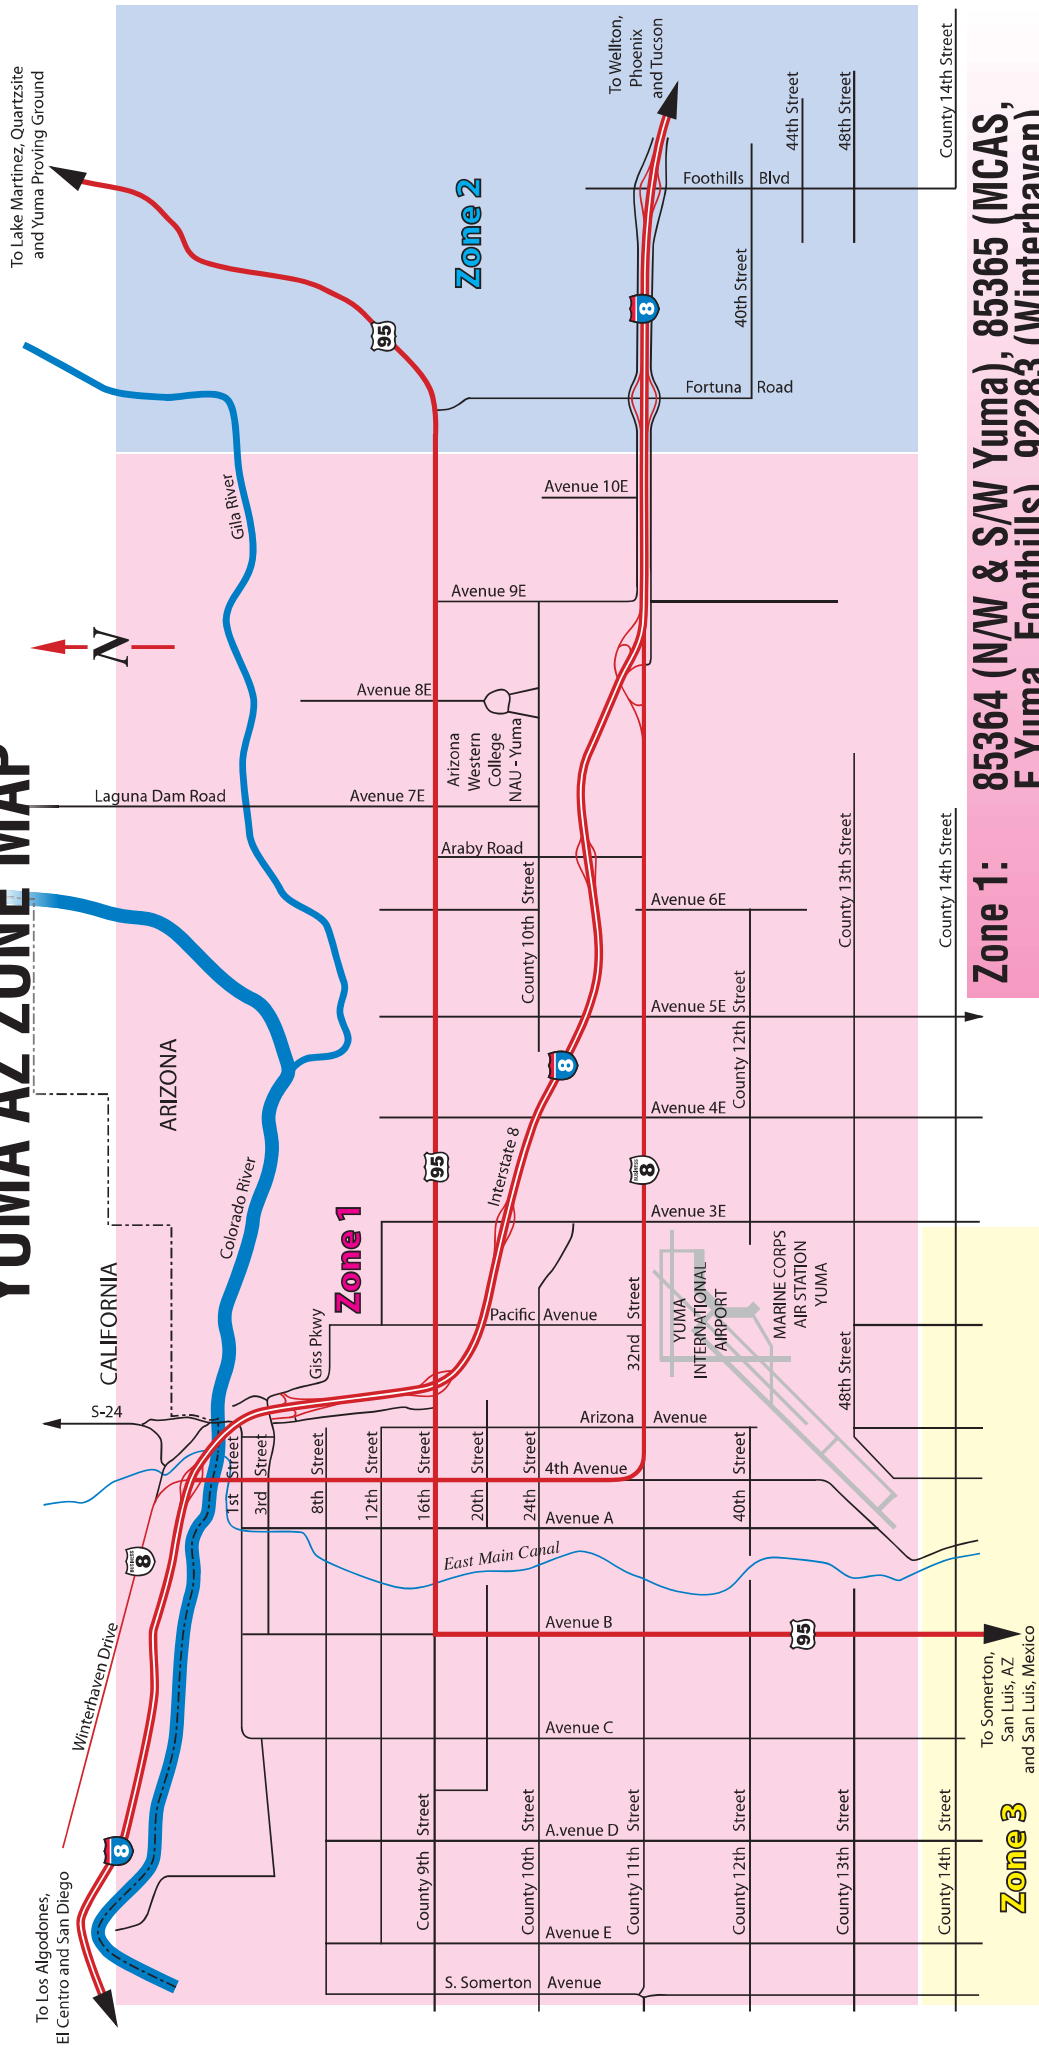

# YUMA AZ ZONE MAP

**Zone 1:** 853364 (N/W & S/W Yuma), 853365 (MCAS, E Yuma, Foothills), 92283 (Winterhaven)

**Zone 2:** 853347 (Roll), 85356 (Tacna, Wellton), 853365 (YPG, Martinez Lake), 85367 (Foothills)

**Zone 3:** 85336 (Gadsden), 85349 (San Luis), 85350 (Somerton), 85365 (South Yuma)

**Yuma Sun**  
**Bajo El Sol**  
**MarketPlace**